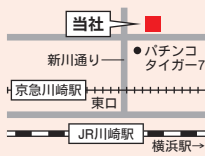

川崎支社

☎044-211-7376

神奈川県川崎市川崎区小川町
15-13 川崎トセイビル5F

勤務地

川崎、鶴見、蒲田、武蔵小杉、
元住吉、日吉、溝の口、浜川崎、
品川、新川崎、羽田、東京、
矢向、川崎大師、八丁蔵など