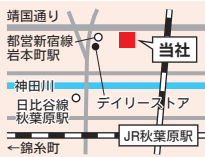

秋葉原支社

☎03-6811-6681

東京都千代田区神田須田町
2-9-10 宮川ビル2F

勤務地

秋葉原、日暮里、西新井、
北千住、浅草、錦糸町、
上野、赤羽、東京、王子、
両国、押上、住吉など