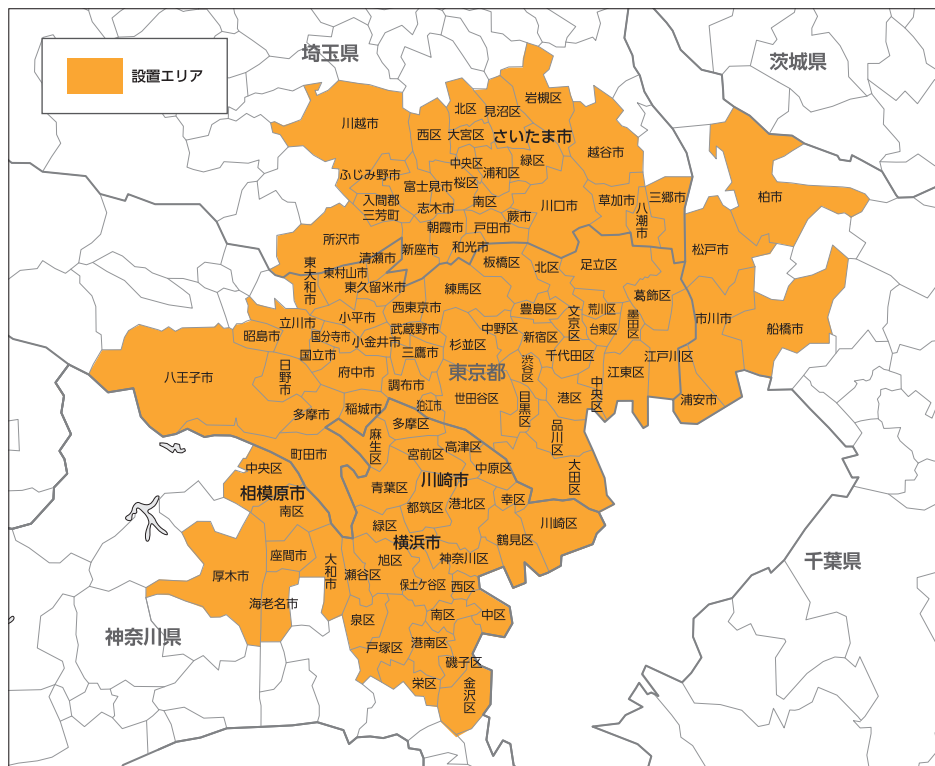

G 医療/介護/福祉/保育

H ドライバー/物流/製造/軽作業/建設

I 警備/設備管理

J 清掃/客室整備

勤務地で選ぶ、地元で働く

K 多摩・町田エリア

L 神奈川エリア

M 埼玉エリア

N 千葉エリア

イーアイテム フリーペーパー版は主にご覧の電鉄・店舗に設置しています。

- JR各線
- 東京メトロ各線
- 都営各線
- 小田急線
- 京浜急行線
- 東急各線
- 西武各線
- 東武各線
- 京王線
- 京成各線
- 埼玉高速鉄道
- 北総鉄道
- 東葉高速鉄道
- 横浜市営地下鉄
- 相鉄線
- 流鉄流山線
- 多摩都市モノレール

スーパー/ドラッグストア/量販店ほか

ライフ 東武ストア 京王ストア
クリエイト エス・ディー ヨークマート