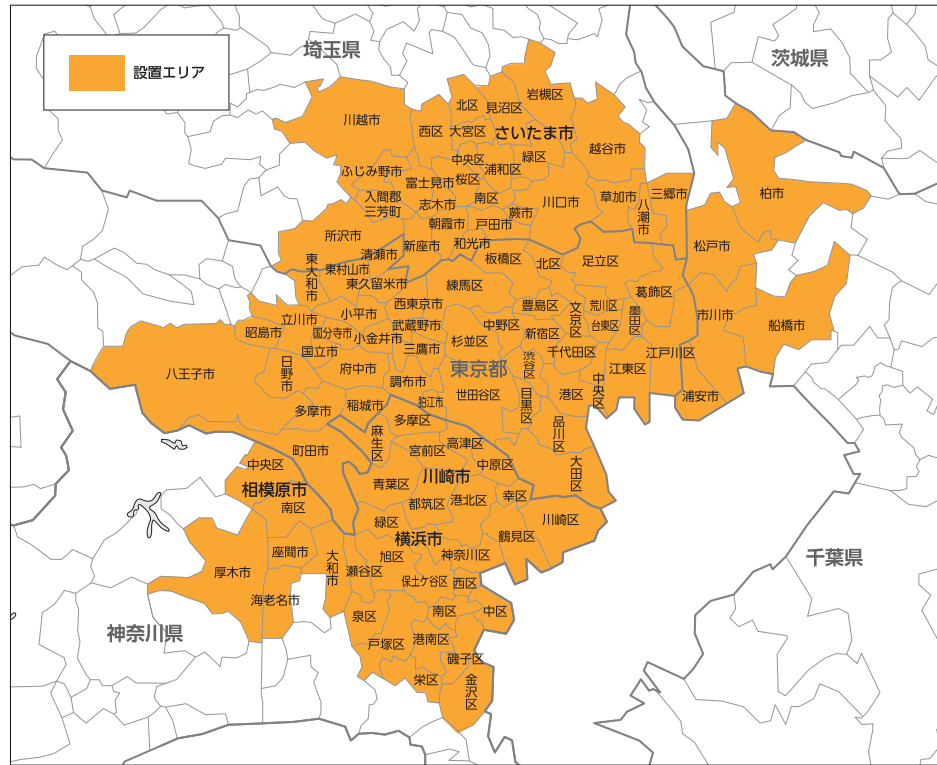

G 医療/介護/福祉/保育

H ドライバー/物流/製造/軽作業/建設

I 警備/設備管理

J 清掃/客室整備

勤務地で選ぶ、地元で働く

K 多摩・町田エリア

L 神奈川エリア

M 埼玉エリア

N 千葉エリア

イーアイテム フリーペーパー版は主にご覧の電鉄・店舗に設置しています。

- JR各線
- 東京メトロ各線
- 都営各線
- 小田急線
- 京浜急行線
- 東急各線
- 西武各線
- 東武各線
- 京王線
- 京成各線
- 新京成線
- 埼玉高速鉄道
- 北総鉄道
- 東葉高速鉄道
- 横浜市営地下鉄
- 相鉄線
- 流鉄流山線
- 多摩都市モノレール

スーパー/ドラッグストア/量販店ほか