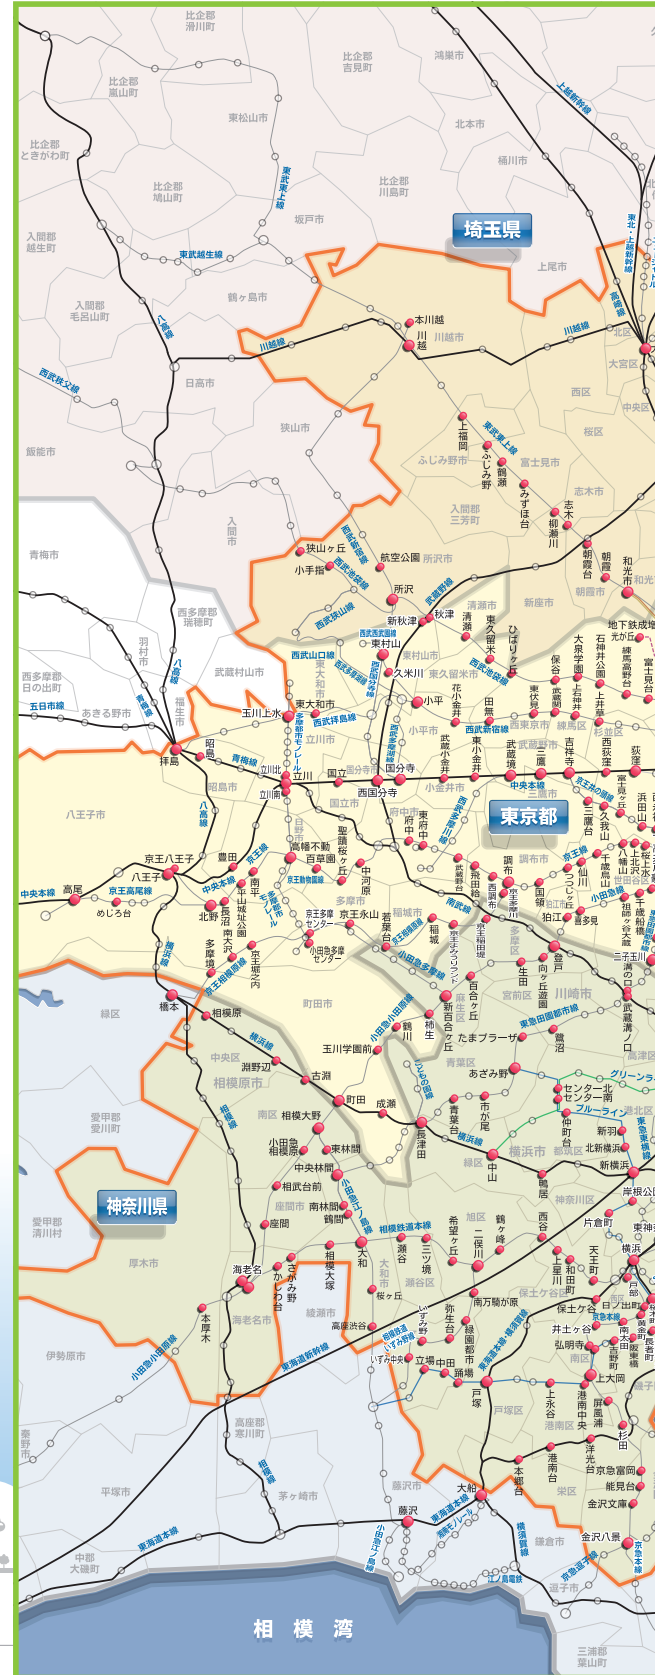

約550駅に設置しています。

ジョブアイテム 首都圏版はこの駅に設置しています!

ジョブアイテムは主にご覧の電鉄・店舗に設置しています。

※一部、設置していない駅・店舗もございます。ご了承ください。

電鉄

JR各線

東京メトロ各線

都営各線

小田急線

京浜急行線

東急各線

西武各線

東武各線

京王線

京成各線

新京成線

埼玉高速鉄道

北総鉄道

東葉高速鉄道

横浜市営地下鉄

相鉄線

流鉄流山線

多摩都市モノレール

スーパー/ドラッグストア/量販店ほか

ライフ 東武ストア 京王ストア ドン・キホーテ
クリエイト エス・ティー ヤークマート

飲食店

グラッチェガーデンズ

あなたの街にもあるジョブアイテム!