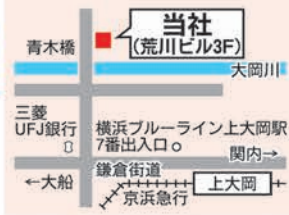

### 神奈川支社

横浜市港南区  
大久保1-18-4  
荒川ビル3階

京浜急行・横浜ブルーライン「上大岡駅」徒歩5分

☎045-840-3077