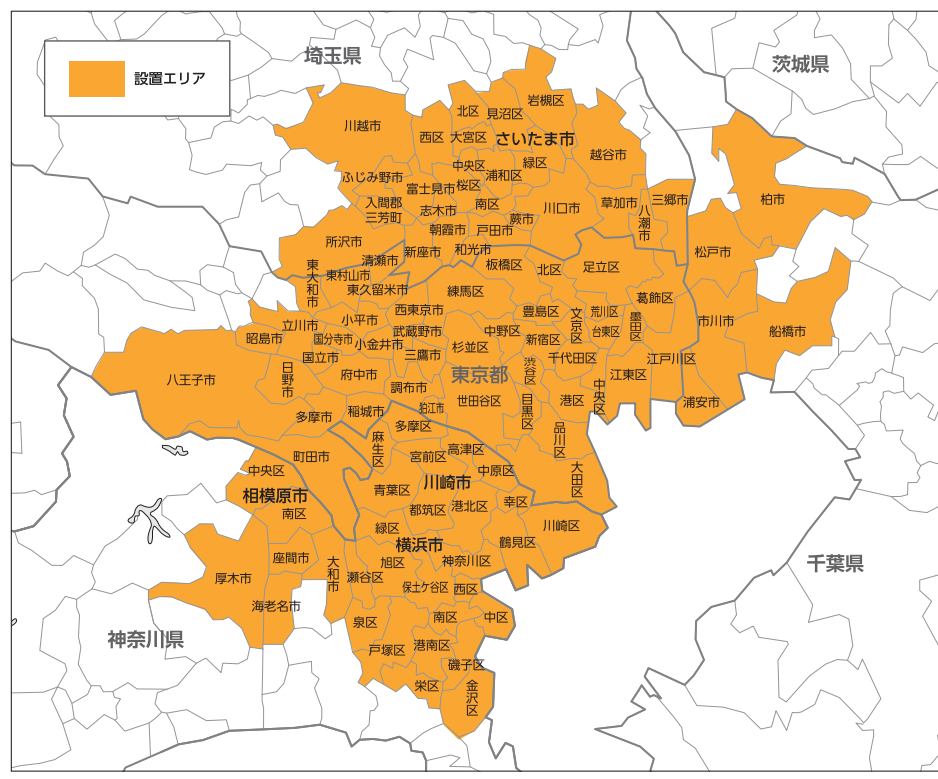

求人特集

- **【働き方特集】** 面接から1週間以内にスタートできる仕事
- **【今週の特集】** 今に寄り添い、未来につなげる医療・介護・福祉・保育の仕事
- **【エリア特集】** 港区・品川区・渋谷区・目黒区・世田谷区・大田区で働こう

働きたいいろいろ

- **A** 短期/日・週払い/大量採用
- **B** 正社員/契約社員
- **C** 主婦・主夫積極採用の職場
- **D** 中高年活躍中の職場

職種・業種で選ぶ

- **E** 販売/接客/フード
- **F** オフィスワーク/事務
- **G** 医療/介護/福祉/保育 ※【今週の特集】をご覧ください
- **H** ドライバー/物流/製造/軽作業/建設
- **I** 警備/設備管理
- **J** 清掃/客室整備

勤務地で選ぶ、地元で働く

- **K** 多摩・町田エリア
- **L** 神奈川エリア
- **M** 埼玉エリア
- **N** 千葉エリア

ジョブアイデムは主にご覧の電鉄・店舗に設置しています。

電鉄

- JR各線
- 東京メトロ各線
- 都営各線
- 小田急線
- 京浜急行線
- 東急各線
- 西武各線
- 東武各線
- 京王線
- 京成各線
- 新京成線
- 埼玉高速鉄道
- 北総鉄道
- 東葉高速鉄道
- 横浜市営地下鉄
- 相鉄線
- 流鉄流山線
- 多摩都市モノレール

スーパー/ドラッグストア/量販店ほか

- ライフ
- 東武ストア
- 京王ストア
- ドン・キホーテ
- クリエイトエス・ディー
- ヨークマート

飲食店

- グラッチェガーデンズ
- スシロー
- Jonathan's COFFEE & RESTAURANT
- カフェラッパ ガスト
- バーミン

※一部、設置していない駅・店舗もございます。ご了承ください。