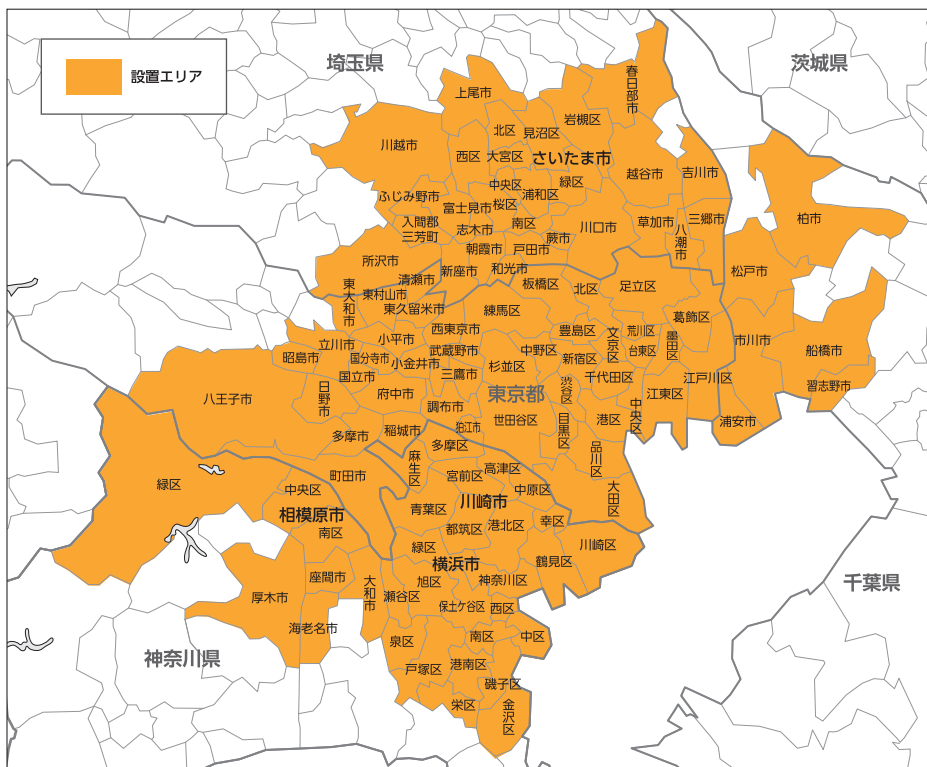

D 中高年活躍中の職場

職種・業種で選ぶ

E 販売/接客

F フード

G オフィスワーク

H 医療/介護/福祉/保育

I ドライバー/物流/製造/軽作業/建設

J 警備/設備管理

K 清掃/客室整備

勤務地で選ぶ、地元で働く

L 多摩・町田エリア

M 横浜・川崎エリア

N 神奈川県央周辺エリア

O 埼玉エリア

P 千葉エリア

ジョブアイデムは主にご覧の電鉄・店舗に設置しています。