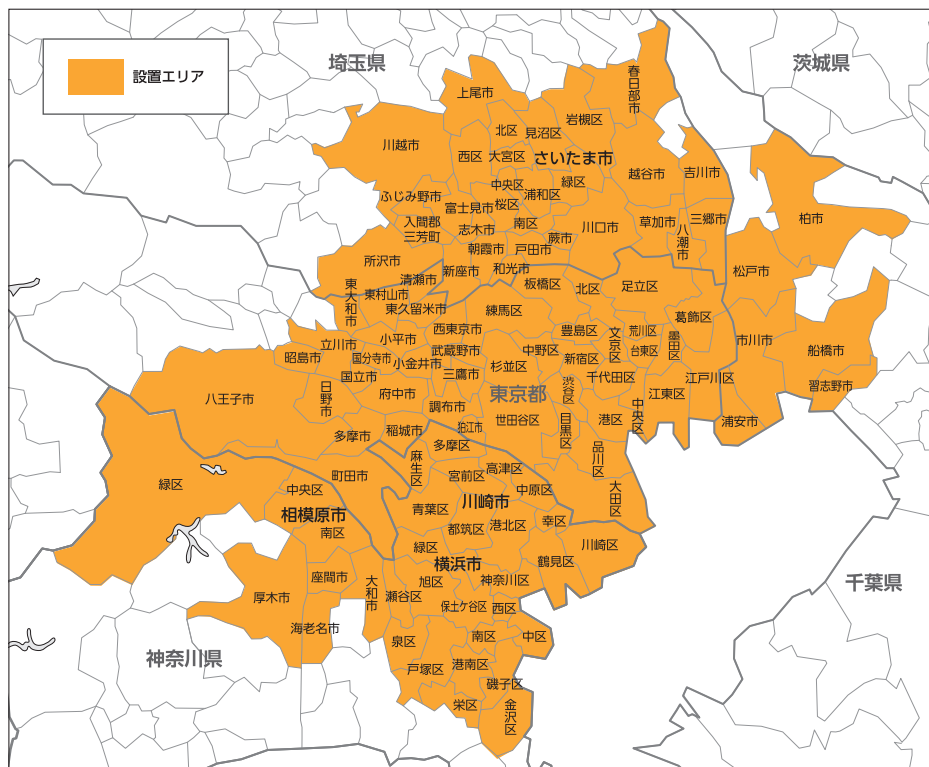

求人特集

- 【働き方特集】 今の仕事にプラスα 副業OKの職場
- 【今週の特集】 自分づくり未来づくり 正社員
- 【エリア特集】 江東区・江戸川区・墨田区・葛飾区・荒川区・足立区・台東区・千葉県浦安市で働こう

働きかたいろいろ

- A 短期/日・週払い/大量採用
- B 正社員/契約社員 ※【今週の特集】をご覧ください
- C 主婦・主夫積極採用の職場
- D 中高年活躍中の職場

職種・業種で選ぶ

- E 販売/接客
- F フード
- G オフィスワーク
- H 医療/介護/福祉/保育
- I ドライバー/物流/製造/軽作業/建設
- J 警備/設備管理
- K 清掃/客室整備

勤務地で選ぶ、地元で働く

- L 多摩・町田エリア
- M 横浜・川崎エリア
- N 神奈川県央周辺エリア
- O 埼玉エリア
- P 千葉エリア

ジョブアイデムは主にご覧の電鉄・店舗に設置しています。

電鉄

- JR各線
- 東京メトロ各線
- 都営各線
- 小田急線
- 京浜急行線
- 東急各線
- 西武各線
- 東武各線
- 京王線
- 京成各線
- 新京成線
- 埼玉高速鉄道
- 北総鉄道
- 東葉高速鉄道
- つくばエクスプレス
- 横浜市営地下鉄
- 相鉄線
- 流鉄流山線
- 多摩都市モノレール