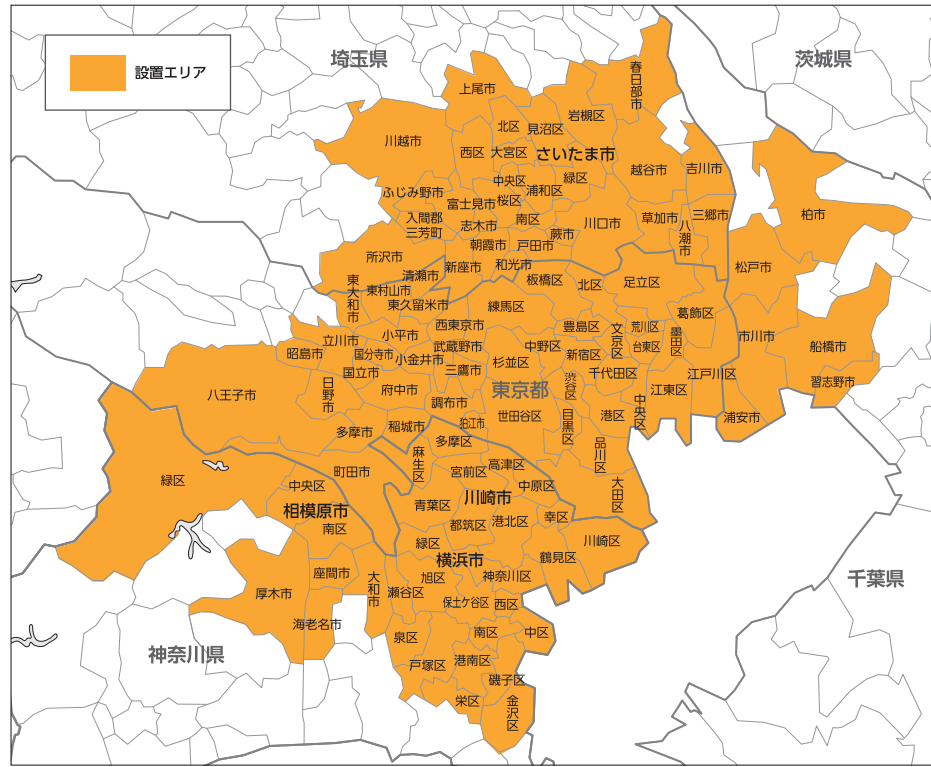

求人特集

- 【働き方特集】 今の仕事にプラスα 副業OKの職場
- 【今週の特集】 みんなのおいしい!と出会う 「食」に関わる仕事
- 【エリア特集】 中央区・千代田区・文京区・豊島区・北区・板橋区・練馬区で働こう

働きたいいろいろ

- A 短期/日・週払い/大量採用
- B 正社員/契約社員
- C 主婦・主夫積極採用の職場
- D 中高年活躍中の職場

職種・業種で選ぶ

- E 販売/接客
- F フード ※【今週の特集】をご覧ください
- G オフィスワーク
- H 医療/介護/福祉/保育
- I ドライバー/物流/製造/軽作業/建設
- J 警備/設備管理
- K 清掃/客室整備

勤務地で選ぶ、地元で働く

- L 多摩・町田エリア
- M 横浜・川崎エリア
- N 神奈川県央周辺エリア
- O 埼玉エリア
- P 千葉エリア

ジョブアイテムは主にご覧の電鉄・店舗に設置しています。

電鉄

- JR各線
- 東京メトロ各線
- 都営各線
- 小田急線
- 京浜急行線
- 東急各線
- 西武各線
- 東武各線
- 京王線
- 京成各線
- 新京成線
- 埼玉高速鉄道
- 北総鉄道
- 東葉高速鉄道
- つくばエクスプレス
- 横浜市営地下鉄
- 相鉄線
- 流鉄流山線
- 多摩都市モノレール

スーパー/ドラッグストア/量販店ほか

- ライフ
- ビッグ・エー
- 東武ストア
- 京王ストア
- ドン・キホーテ
- クリエイトエス・ディー
- ヨークマート

飲食店

- グラッチェガーデンズ
- スシロー
- Jonathan's COFFEE & RESTAURANT
- カフェラズ ガスト
- バーミン

※一部、設置していない駅・店舗もございます。ご了承ください。