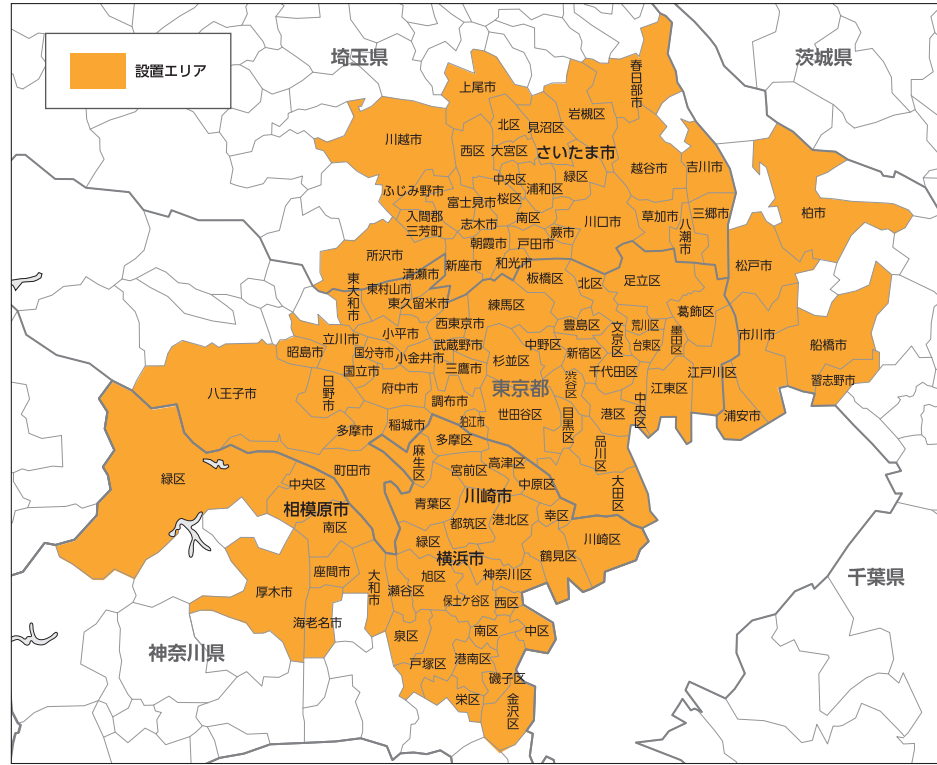

## 働きたいいろいろ

- A 短期/日・週払い/大量採用
- B 正社員/契約社員
- C 主婦・主夫積極採用の職場
- D 中高年活躍中の職場

## 勤務地で選ぶ、地元で働く

- L 多摩・町田エリア ※【エリア特集】をご覧ください
- M 横浜・川崎エリア
- N 神奈川県央周辺エリア
- O 埼玉エリア
- P 千葉エリア

ジョブアイデムは主にご覧の電鉄・店舗に設置しています。

- JR各線 東京メトロ各線 都営各線 小田急線 京浜急行線
- 東急各線 西武各線 東武各線 京王線
- 京成各線 新京成線 埼玉高速鉄道 北総鉄道 東葉高速鉄道
- つくばエクスプレス 横浜市営地下鉄 相鉄線
- 流鉄流山線 多摩都市モノレール