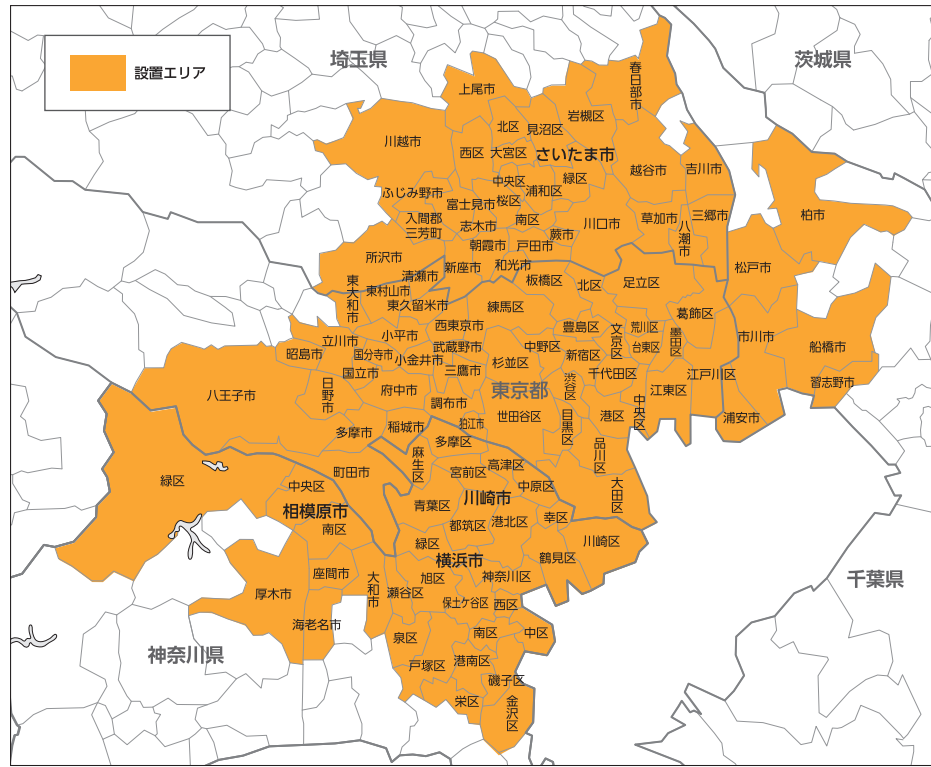

求人特集

- 【働き方特集】 通勤「密」を軽減！
早朝からの仕事
- 【今週の特集】 運ぶ届けるつながる
物流
- 【エリア特集】 中央区・千代田区・文京区・豊島区・
北区・板橋区・練馬区で働こう

働きかたいろいろ

- A 短期／日・週払い／大量採用
- B 正社員／契約社員
- C 主婦・主夫積極採用の職場
- D 中高年活躍中の職場

職種・業種で選ぶ

- E 販売／接客
- F フード
- G オフィスワーク
- H 医療／介護／福祉／保育
- I ドライバー／物流／製造／軽作業／建設
- J 警備／設備管理
- K 清掃／客室整備

勤務地で選ぶ、地元で働く

- L 多摩・町田エリア
- M 横浜・川崎エリア
- N 神奈川県央周辺エリア
- O 埼玉エリア
- P 千葉エリア

ジョブアイデムは主にご覧の電鉄・店舗に設置しています。

電鉄

- JR各線
- 東京メトロ各線
- 都営各線
- 小田急線
- 京浜急行線
- 東急各線
- 西武各線
- 東武各線
- 京王線
- 京成各線
- 新京成線
- 埼玉高速鉄道
- 北総鉄道
- 東葉高速鉄道
- つくばエクスプレス
- 横浜市営地下鉄
- 相鉄線
- 流鉄流山線
- 多摩都市モノレール