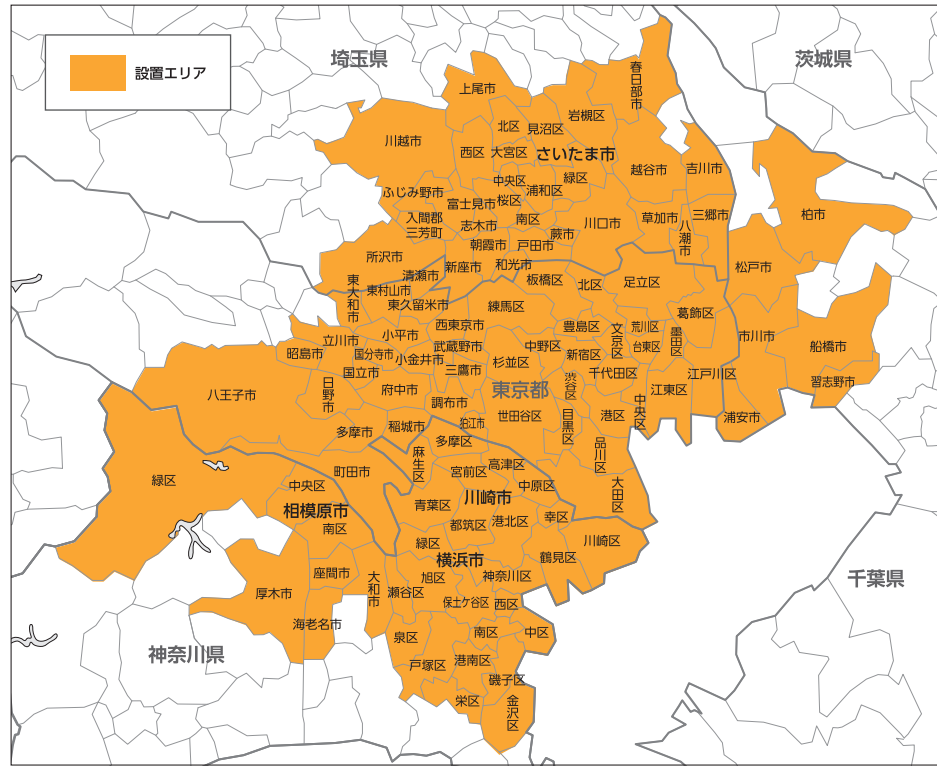

求人特集

- 【働き方特集】 通勤「密」を軽減！
早朝からの仕事
- 【今週の特集】 ココロもカラダも支える
医療
- 【エリア特集】 港区・品川区・渋谷区・目黒区・
世田谷区・大田区で働こう
- 【特別企画】 イオンモール川口

働きかたいろいろ

- A 短期/日・週払い/大量採用
- B 正社員/契約社員
- C 主婦・主夫積極採用の職場
- D 中高年活躍中の職場

職種・業種で選ぶ

- E 販売/接客
- F フード
- G オフィスワーク
- H 医療/介護/福祉/保育
- I ドライバー/物流/製造/軽作業/建設
- J 警備/設備管理
- K 清掃/客室整備

勤務地で選ぶ、地元で働く

- L 多摩・町田エリア
- M 横浜・川崎エリア
- N 神奈川県央周辺エリア
- O 埼玉エリア
- P 千葉エリア

ジョブアイデムは主にご覧の電鉄・店舗に設置しています。

電鉄

- JR各線
- 東京メトロ各線
- 都営各線
- 小田急線
- 京浜急行線
- 東急各線
- 西武各線
- 東武各線
- 京王線
- 京成各線
- 新京成線
- つくばエクスプレス
- 横浜市営地下鉄
- 相鉄線
- 流鉄流山線