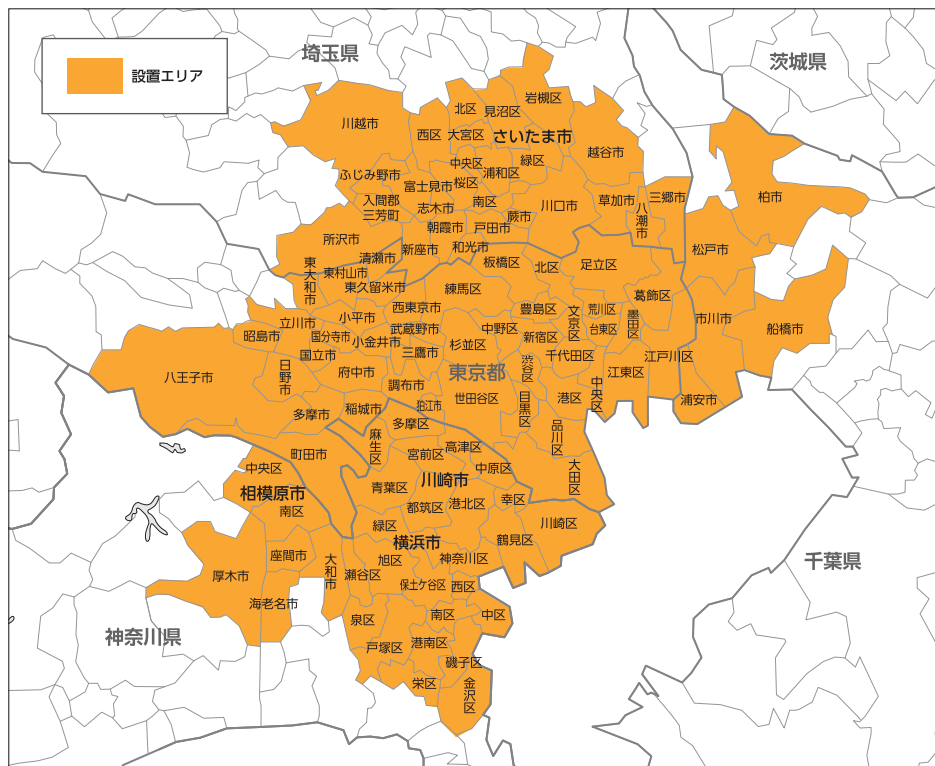

求人特集

【働き方特集】 時間や曜日・シフトが選べる仕事

【今週の特集】 今に寄り添い、未来につなげる
医療・介護・福祉・保育の仕事

【エリア特集】 新宿区・中野区・杉並区・
多摩・町田エリアで働こう

働きたいいろいろ

A 短期/日・週払い/大量採用

B 正社員/契約社員

C 主婦・主夫積極採用の職場

D 中高年活躍中の職場

職種・業種で選ぶ

E 販売/接客/フード

F オフィスワーク/事務

G 医療/介護/福祉/保育 ※【今週の特集】をご覧ください

H ドライバー/物流/製造/軽作業/建設

I 警備/設備管理

J 清掃/客室整備

勤務地で選ぶ、地元で働く

K 多摩・町田エリア ※【エリア特集】をご覧ください

L 神奈川エリア

M 埼玉エリア

N 千葉エリア

イーアイテム フリーペーパー版は主にご覧の電鉄・店舗に設置しています。

- JR各線
- 東京メトロ各線
- 都営各線
- 小田急線
- 京浜急行線
- 東急各線
- 西武各線
- 東武各線
- 京王線
- 京成各線
- 埼玉高速鉄道
- 北総鉄道
- 東葉高速鉄道
- 横浜市営地下鉄
- 相鉄線
- 流鉄流山線
- 多摩都市モノレール