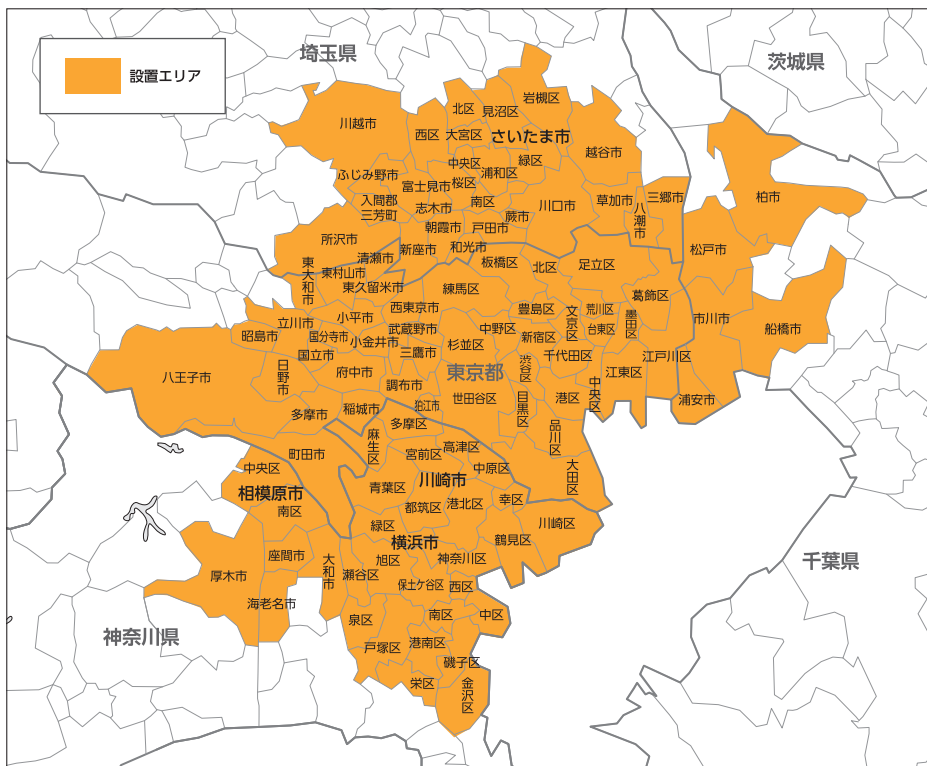

求人特集

- 【働き方特集】 未経験者歓迎の仕事
- 【今週の特集】 自分づくり未来づくり 正社員
- 【エリア特集】 港区・品川区・渋谷区・目黒区・世田谷区・大田区で働こう

働きたいろいろ

- A** 短期/日・週払い/大量採用
- B** 正社員/契約社員 ※【今週の特集】をご覧ください
- C** 主婦・主夫積極採用の職場
- D** 中高年活躍中の職場

職種・業種で選ぶ

- E** 販売/接客/フード
- F** オフィスワーク/事務
- G** 医療/介護/福祉/保育
- H** ドライバー/物流/製造/軽作業/建設
- I** 警備/設備管理
- J** 清掃/客室整備

勤務地で選ぶ、地元で働く

- K** 多摩・町田エリア
- L** 神奈川エリア
- M** 埼玉エリア
- N** 千葉エリア

イーアイテム フリーペーパー版は主にご覧の電鉄・店舗に設置しています。

電鉄

- JR各線
- 東京メトロ各線
- 都営各線
- 小田急線
- 京浜急行線
- 東急各線
- 西武各線
- 東武各線
- 京王線
- 京成各線
- 埼玉高速鉄道
- 北総鉄道
- 東葉高速鉄道
- 横浜市営地下鉄
- 相鉄線
- 流鉄流山線
- 多摩都市モノレール