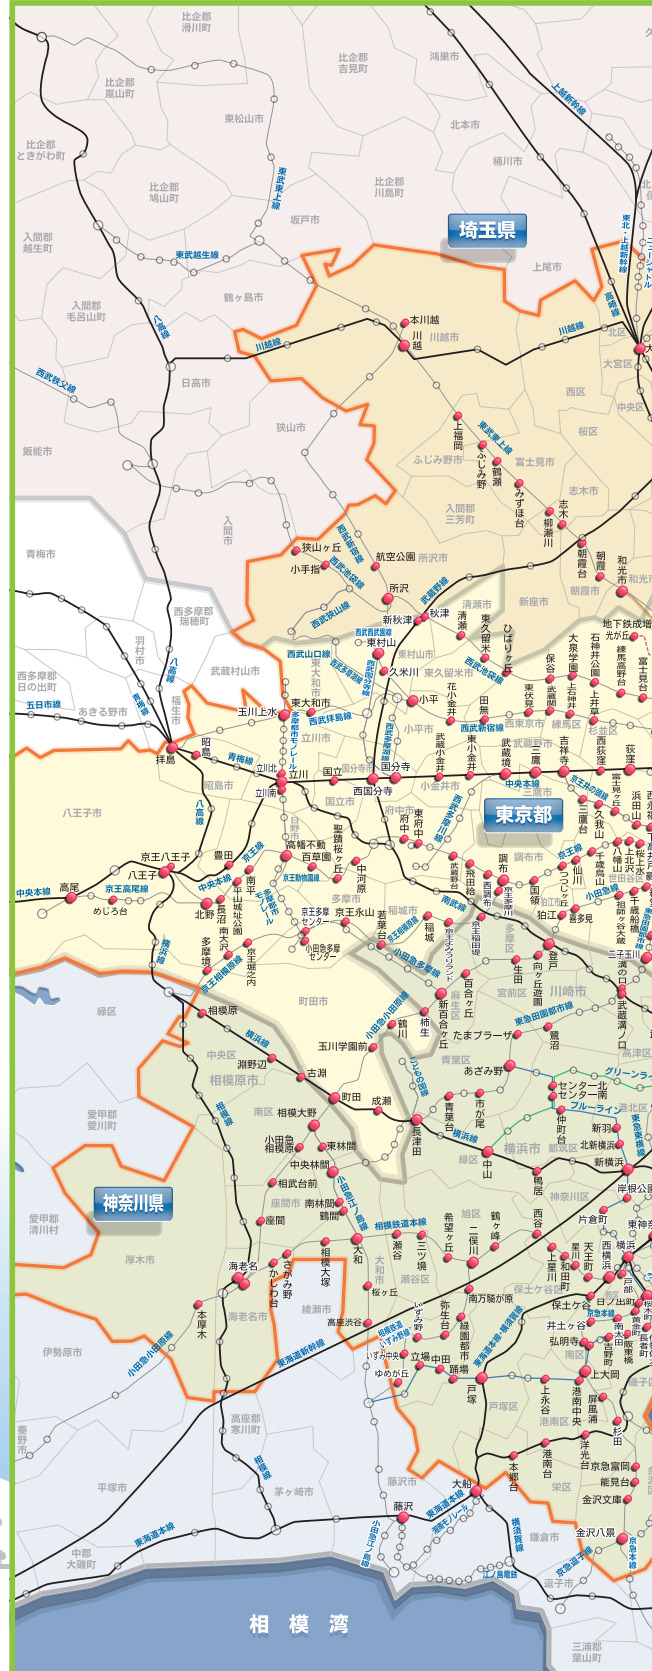

約550駅に設置しています。

イーアイテムフリーペーパー版はこの駅に設置しています!

首都圏版は主にご覧の電鉄・店舗に設置しています。

※一部、設置していない駅・店舗もございます。ご了承ください。

電鉄

- JR各線
- 東京メトロ各線
- 都営各線
- 小田急線
- 京浜急行線
- 東急各線
- 西武各線
- 東武各線
- 京王線
- 京成各線
- 埼玉高速鉄道
- 北総鉄道
- 東葉高速鉄道
- 横浜市営地下鉄
- 相鉄線
- 流鉄流山線
- 多摩都市モノレール

スーパー/ドラッグストア/量販店ほか

ライフ 東武ストア 京王ストア
クリエイト エス・ティەر ヨークマート

あなたの街にもある
イーアイテム
フリーペーパー版!