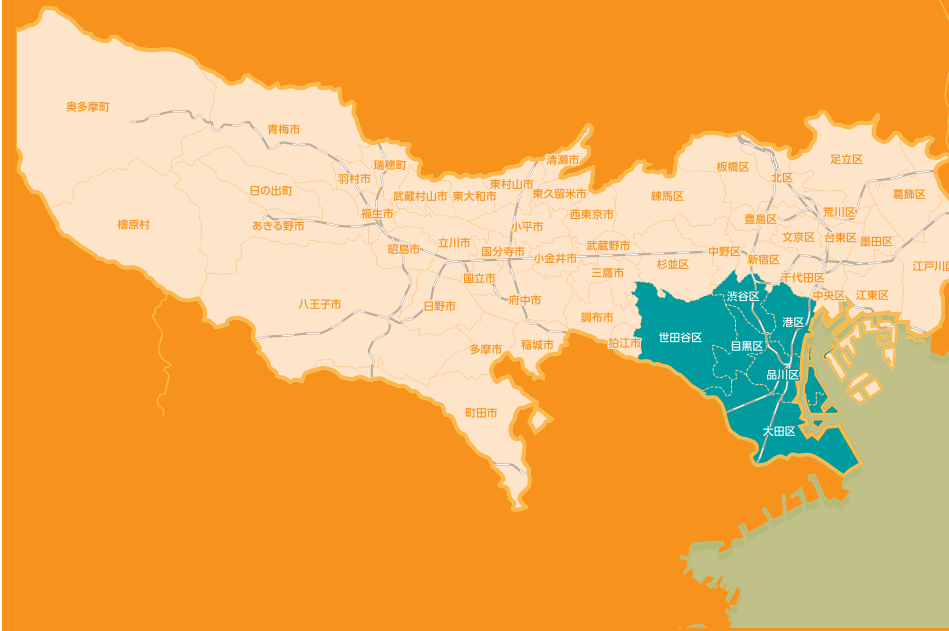

好きな仕事は、好きな街で見つけたい！

港区・品川区・渋谷区・目黒区・世田谷区・大田区で働こう

毎週探せる！エリアで探せる！

エリア特集

港区・品川区・渋谷区・目黒区・世田谷区・大田区で働こう

港区高輪 JR山手線「高輪ゲートウェイ駅」直結・都営浅草線・京浜急行「泉岳寺駅」下車すぐ

Ⓜ オフィスビルの日常清掃スタッフ

未経験でも安心スタート◎フルタイム清掃ワーク、始めませんか？

高輪ゲートウェイ駅直結・都心最大級の新たな街、「TAKANAWA GATEWAY CITY」。

清掃スタッフ大募集

【画像提供・JR東日本】

勤務地 東京都港区高輪 **TAKANAWA GATEWAY CITY**内「THE LINKPILLAR 1 NORTH」

時間 月～金 ①7:00～16:00(実働8時間) ②22:00～翌6:00(実働7時間)

給与 ①日給11,360円～ ②時給1,370円(割増時間1,713円)