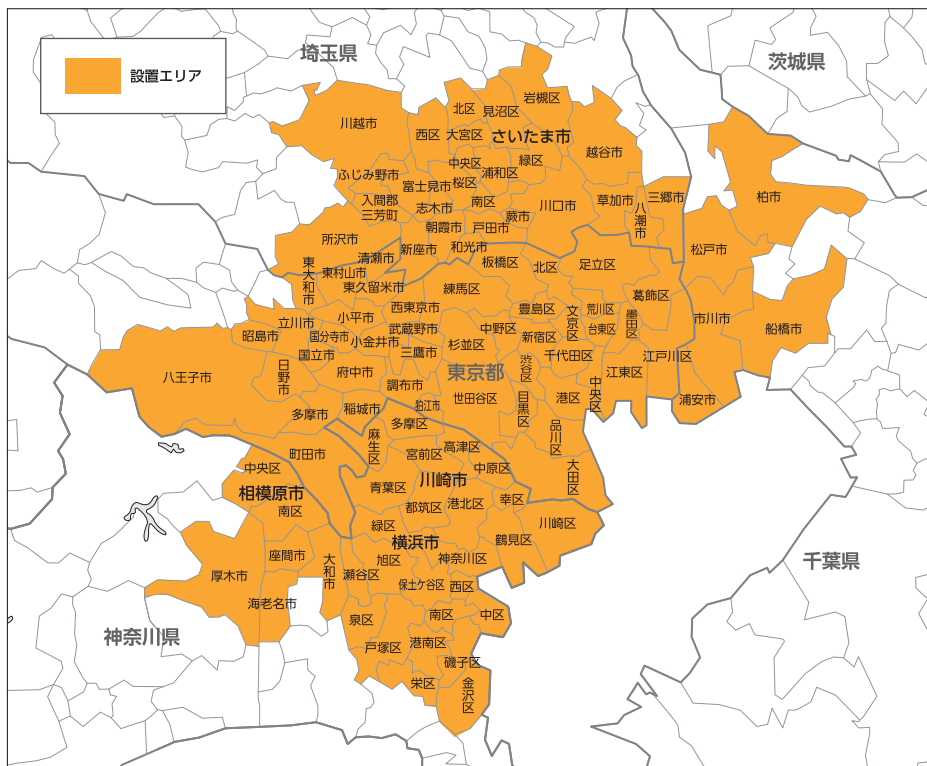

求人特集

- 【働き方特集】** 今の仕事にプラスα 副業OKの職場
- 【今週の特集】** 自分づくり未来づくり 正社員
- 【エリア特集】** 港区・品川区・渋谷区・目黒区・世田谷区・大田区で働こう

働きたいろいろ

- A** 短期/日・週払い/大量採用
- B** 正社員/契約社員 ※【今週の特集】をご覧ください
- C** 主婦・主夫積極採用の職場
- D** 中高年活躍中の職場

職種・業種で選ぶ

- E** 販売/接客/フード
- F** オフィスワーク/事務
- G** 医療/介護/福祉/保育
- H** ドライバー/物流/製造/軽作業/建設
- I** 警備/設備管理
- J** 清掃/客室整備

勤務地で選ぶ、地元で働く

- K** 多摩・町田エリア
- L** 神奈川エリア
- M** 埼玉エリア
- N** 千葉エリア

イーアイテム フリーペーパー版は主にご覧の電鉄・店舗に設置しています。

- 電鉄**
- JR各線
 - 東京メトロ各線
 - 都営各線
 - 小田急線
 - 京浜急行線
 - 東急各線
 - 西武各線
 - 東武各線
 - 京王線
 - 京成各線
 - 埼玉高速鉄道
 - 北総鉄道
 - 東葉高速鉄道
 - 横浜市営地下鉄
 - 相鉄線
 - 流鉄流山線
 - 多摩都市モノレール

スーパー/ドラッグストア/量販店ほか

※一部、設置していない駅・店舗もございます。ご了承ください。