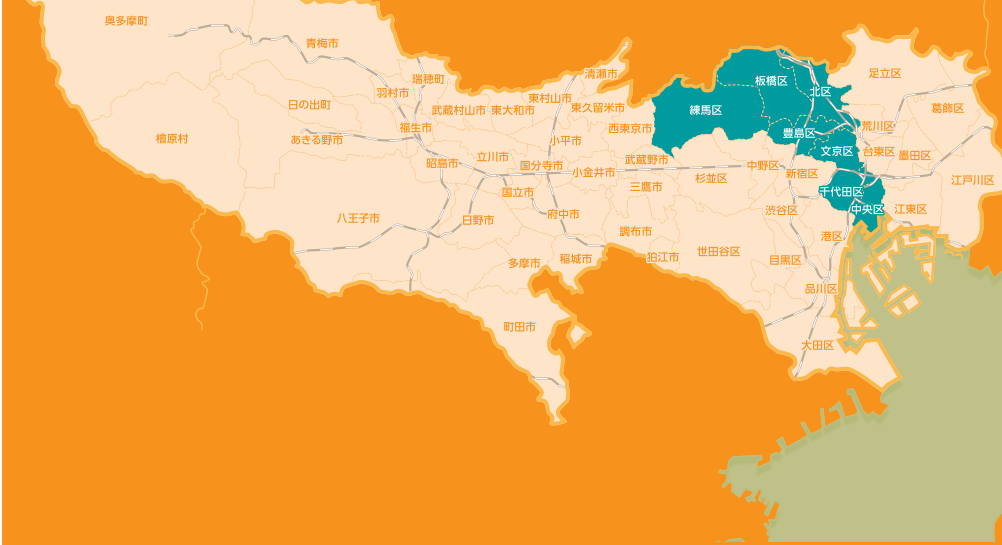

好きな仕事は、好きな街で見つきたい!

中央区・千代田区・文京区・豊島区・北区・板橋区・練馬区で働こう

毎週探せる! エリアで探せる!

エリア特集

中央区・千代田区・文京区・豊島区・北区・板橋区・練馬区で働こう

豊島区南池袋 「池袋駅」より直結

池袋バルコでの清掃スタッフ

未経験、ブランクありでもOKの清掃のお仕事。