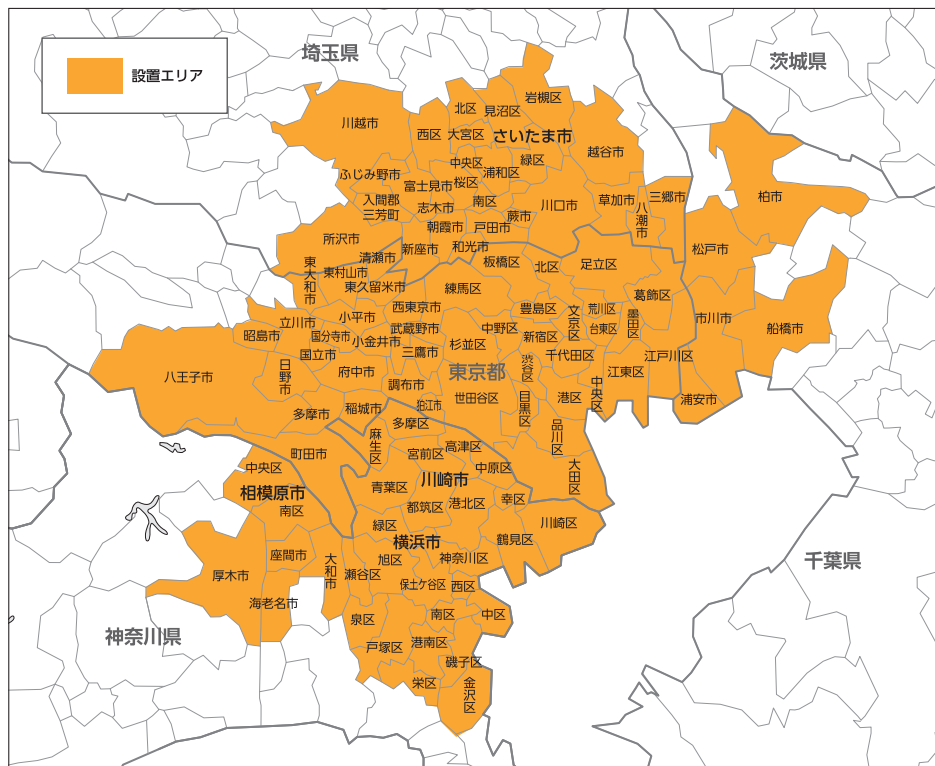

G 医療/介護/福祉/保育

H ドライバー/物流/製造/軽作業/建設

I 警備/設備管理

J 清掃/客室整備

勤務地で選ぶ、地元で働く

K 多摩・町田エリア

L 神奈川エリア

M 埼玉エリア

N 千葉エリア

イーアイテム フリーペーパー版は主にご覧の電鉄・店舗に設置しています。

- JR各線
- 東京メトロ各線
- 都営各線
- 小田急線
- 京浜急行線
- 東急各線
- 西武各線
- 東武各線
- 京王線
- 京成各線
- 埼玉高速鉄道
- 北総鉄道
- 東葉高速鉄道
- 横浜市営地下鉄
- 相鉄線
- 流鉄流山線
- 多摩都市モノレール

スーパー/ドラッグストア/量販店ほか

ライフ 東武ストア 京王ストア
クリエイト エス・ディー ヨークマート